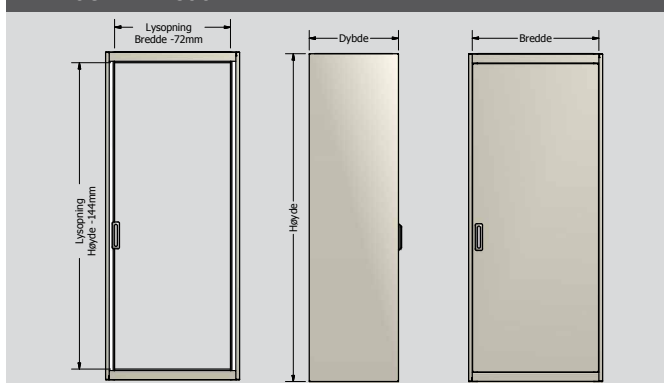

#### Materiale

- Høyre hengslede dører
- Dører med stanglås 6mm 4-kantlås
- Åpen i bunnen
- Tett i toppen (takplate)
- U-lakkert bakplate
- Avdekningslister framme og bak

**Standard fargevalg:** RAL7032 kiselgrå.  
Andre farger på forespørsel. Vi har stort utvalg av farger på lager og kan også bestille inn det du måtte ønske.

# Utførelse og utstyr som leveres på bestilling

- Dørene kan åpnes 120°. Store dører er forsterket med profiler som sveises på innsiden av dørene. Disse profilene gjør det også mulig å montere utstyr i døren
- Dørene er normalt høyrehengslet, men dette kan enkelt omgjøres til venstrehengslet om ønskelig
- Standard lås er 6 mm firkantnøkkel, men andre typer lås kan velges etter behov. Gulvfester leveres separat, N589
- Profilene er av legering EN 6063 og aluminiumsplatene er EN 3003. Alle skap er forbehandlet og lakkert med polyester pulverlakk, RAL 7032. Andre farger leveres ved behov. Bakplaten er normalt ulakkert. Dersom det velges dør bak, lakkres denne i skapets farge
- ALS har beskyttelsesgrad IP40. ALS kan oppgraderes til IP54
- ALS er testet og godkjent iht EN 60 439

## MÅL OG DIMENSJONER