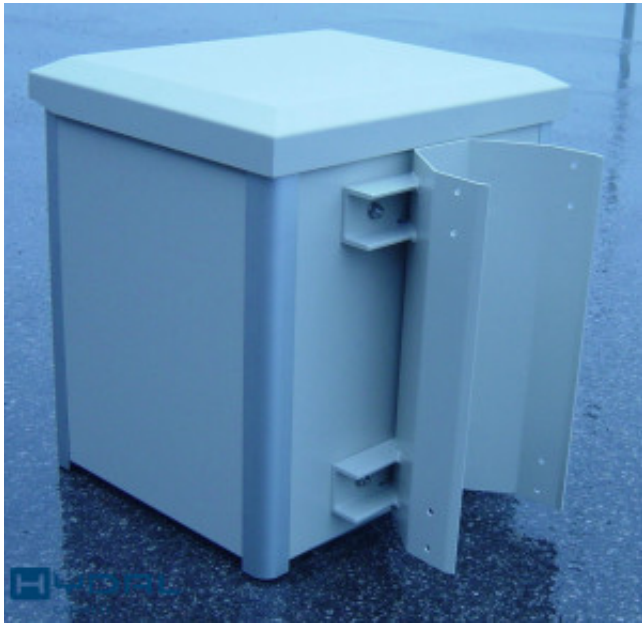

Vegg og stolpefester

Teknisk

N160 for gittermast

Veggfester N160

Stolpefeste 05057-hy

Veggfester

PLIP stolpefeste

VeggfesteALX