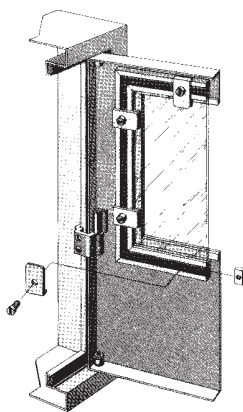

... skreddersydd til ditt formål!

MÅLSKISSER OG SKAPDIMENSJONER

SKAPTTYPE

Bredde: B	Høyde: H	Dybde: D
		75 mm
		150 mm
Fra	Fra	200 mm
260 mm	260 mm	230 mm
til	til	250 mm
2000 mm	2000 mm	300 mm
*	*	350 mm
		400 mm
		500 mm
		600 mm

* Større skap leveres på forespørsel

EKSEMPLER PÅ TILLEGGS UTFØRELSE

Vindu i dør

PROFIL

Dybde 150

Dybde 230

Dybde 200/250/300/350

Dybde 400/500/600

www.hydal.com