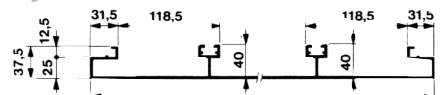

Dybde 400/500/600