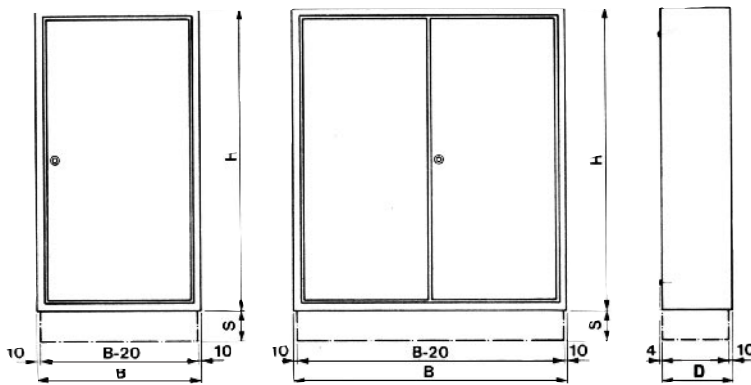

#### UTFØRELSE

- **Materiale**  
Skapene er laget av aluminiumsplater og profiler i sjøvannsbestandig legering. Sider, dørkarm og feste for bakplate består av en profil.
- **Standard tetningsgrad**  
er IP54, men kan også leveres i IP66 utførelse.
- **Sammenføyninger:**  
Skapets hjørner er helsveiste med hjørnevinkler.
- **Normal farge:**  
RAL 7032 kiselgrå polyester pulverlakk med struktur.

# MÅLSKISSER OG SKAPDIMENSJONER

## SKAPTTYPE

Bredde: B	Høyde: H	Dybde: D
		75 mm
		150 mm
<b>Fra</b>	<b>Fra</b>	200 mm
260 mm	260 mm	230 mm
<b>til</b>	<b>til</b>	250 mm
2000 mm	2000 mm	300 mm
*	*	350 mm
		400 mm
		500 mm
		600 mm

\* Større skap leveres på forespørsel