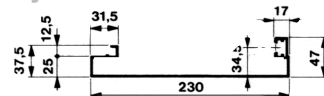

... skreddersydd til ditt formål!

MÅLSKISSER OG SKAPDIMENSJONER

SKAPTTYPE

Bredde: B	Høyde: H	Dybde: D
		75 mm
		150 mm
Fra	Fra	200 mm
260 mm	260 mm	230 mm
til	til	250 mm
2000 mm	2000 mm	300 mm
*	*	350 mm
		400 mm
		500 mm
		600 mm

* Større skap leveres på forespørsel

EKSEMPLER PÅ TILLEGGS UTFØRELSE

PROFIL

Dybde 150

Dybde 230

Dybde 200/250/300/350

Dybde 400/500/600

www.hydal.com