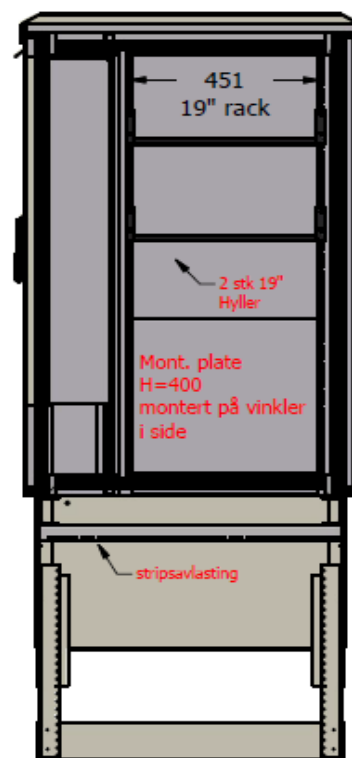

Telleskap fra Hydal

Telleskap

Dobbeltvegget skap i sjøvannsbestandig aluminium, IP55/65

BxHxD= 800x1200x450 mm

Med:

- Dør i front og i side forberedt for trioving sylinder 5537/32
- Montasjeplate.
- Strukturlakk RAL 7032 Kieselgrå
- Eget sterkstrømsfelt i sidedøren
- 19" profiler i hoveddelen med 2 stk hyller

Opsjoner:

- Andre mål
- Annen farge
- LED lys
- Dørbryter
- Sokkel for nedgraving
- Sokkel for platefundament

Prinsippskisse

På sokkel for fundament

På nedgravingssokkel. Grønn